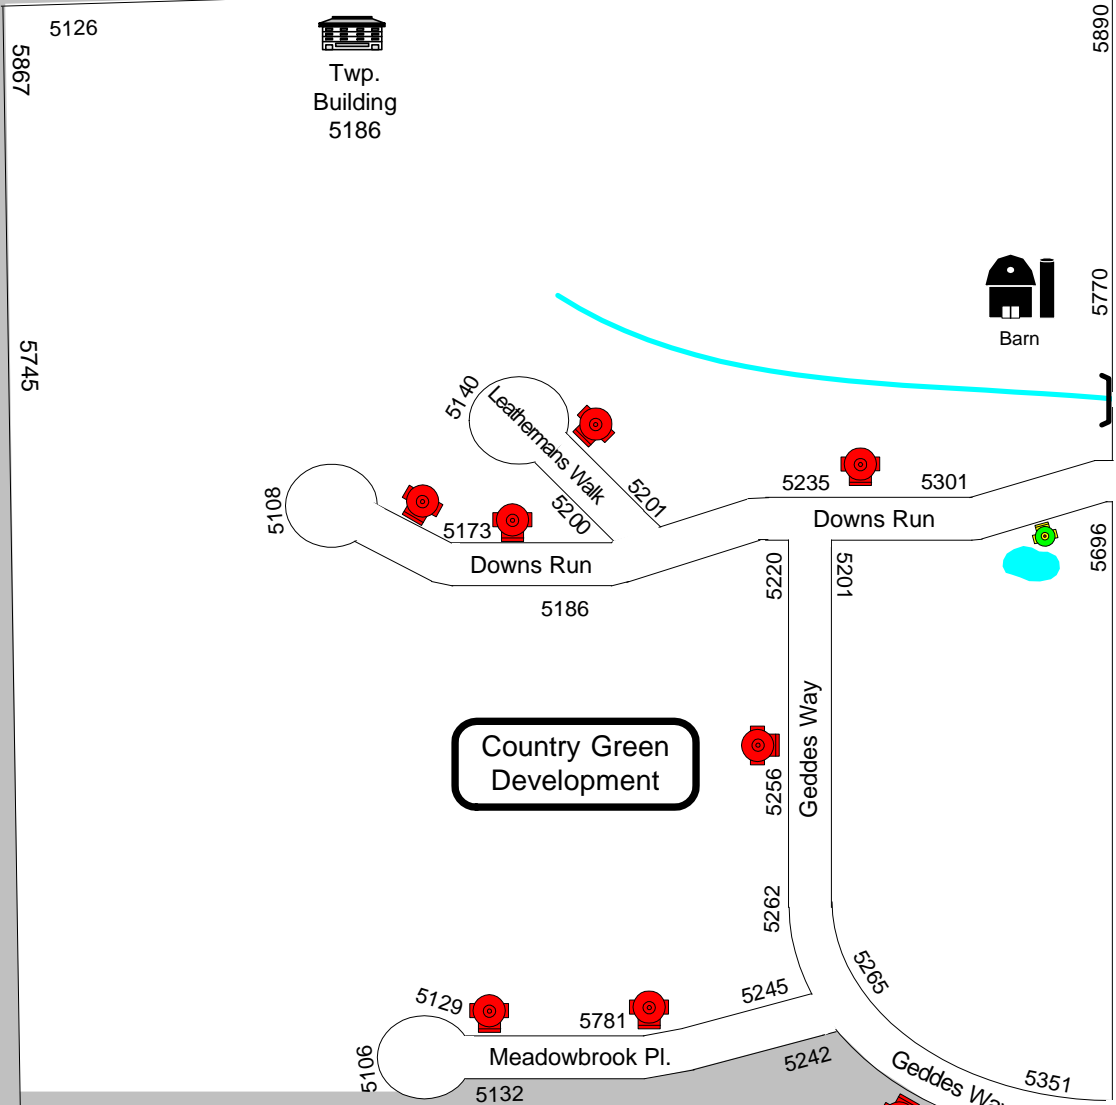

Squad 124
5205

Ann Dr.

FD
Station 24
5864
5095

Hancock Ln.
5084

Meetinghouse Rd.
5745

5867
Belmont Mn.
5866
5417
Devon Cr.
5418
5773
Barn

Downs Run
5696

5425
Geddes Way
5420